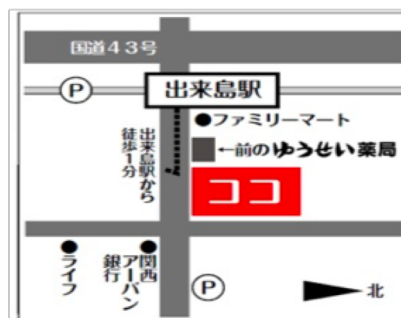

Desde las 3 hasta las 7 de la tarde, recibimos cualquier consultas sobre sus hijos. Vengan directamente al salón de YUSEI (solamente atendemos en japonés)